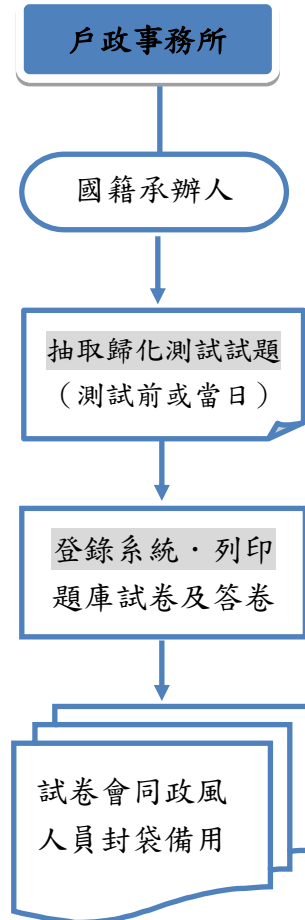

外籍人士參加歸化測試作業流程

測試地點：戶政事務所

1 臨櫃報名

2 試卷作業

3 歸化測試