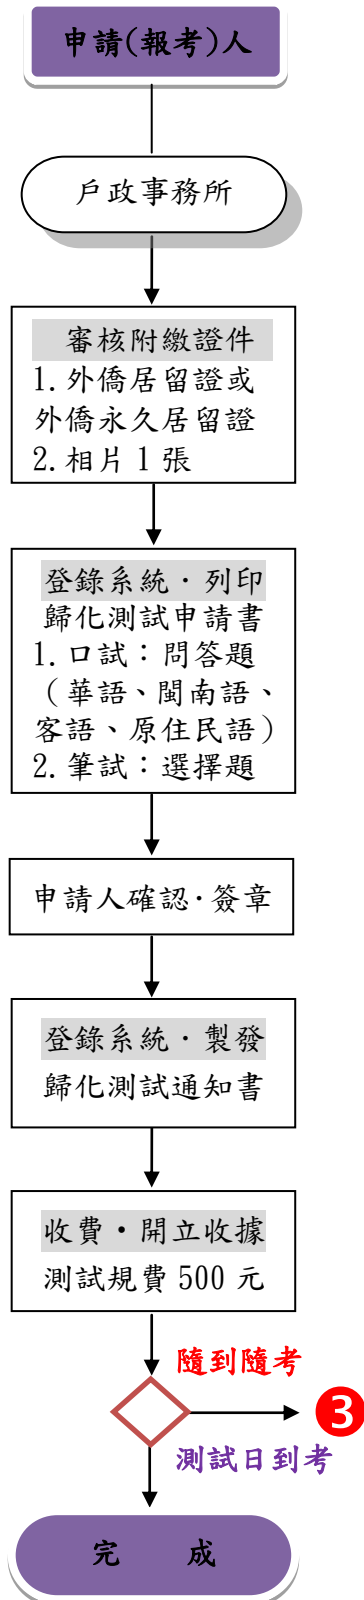

外籍人士參加歸化測試作業流程

測試地點：戶政事務所

1 臨櫃報名

2 試卷作業

3 歸化測試